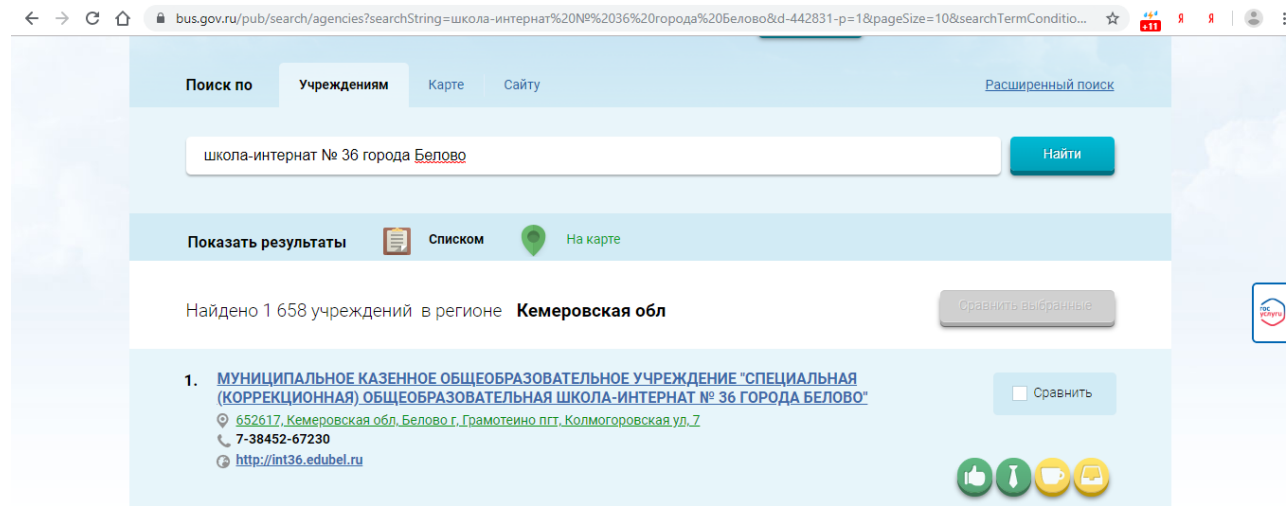

II. Чтобы оставить отзыв о качестве услуг, предоставляемых образовательными организациями:

3. В строке поиска набрать наименование организации